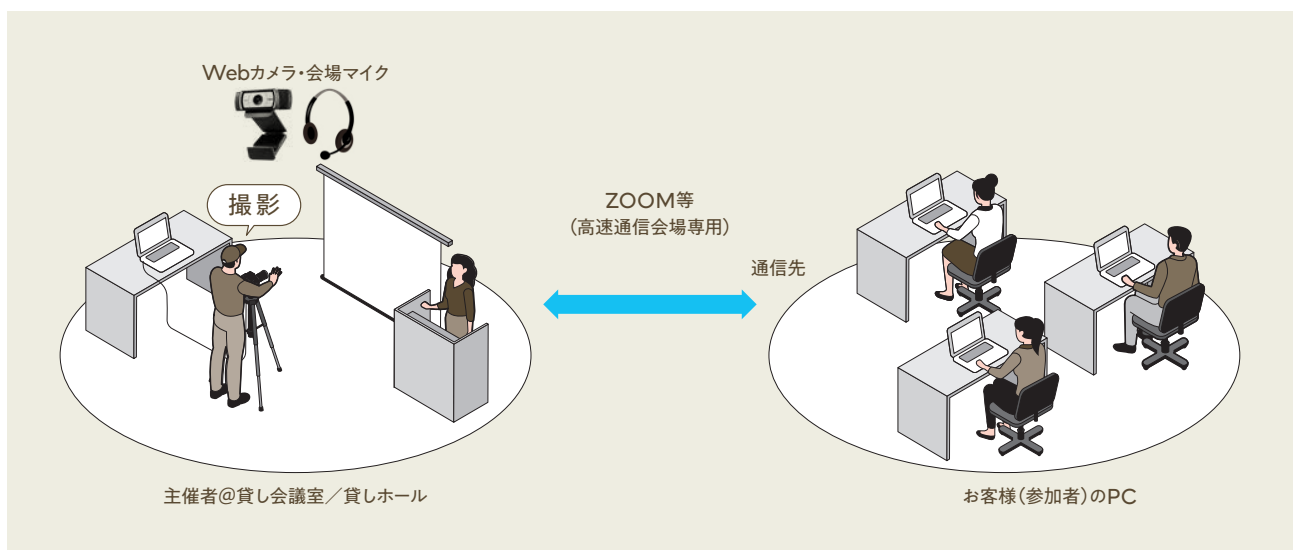

Web会議・インターネット配信のご案内

お客様のお手持ちのPCがあれば、高速通信のWeb会議が実現します。

Zoom等を使用し、会場と遠隔地とを結んだウェビナーのお手伝いをさせていただきます。

もちろんライブ配信などは、専門業者をご紹介します安心してご利用いただけます。

| ライブ配信イメージ |

インターネットに接続されたカメラ・マイク・スピーカー内蔵PCもしくは外付けのカメラ及びヘッドセット等とZoom、Webex等のご利用で手軽にライブ配信が可能です。

| WEB会議イメージ |

主催者@貸会議室/貸しホール

- 映像・音声の双方向コミュニケーション
- 画面共有、チャット等

WEB会議アプリ(プラットフォーム)

Zoomミーティング Google Meet
Microsoft Teams etc...

| WEBセミナーイメージ |

主催者@貸会議室/貸しホール

- 映像・音声の一方コミュニケーション
- 画面共有、Q&A機能等
- ※機材とアプリによって双方向も可能
- ※参加者はチャットやアンケートで意思表示